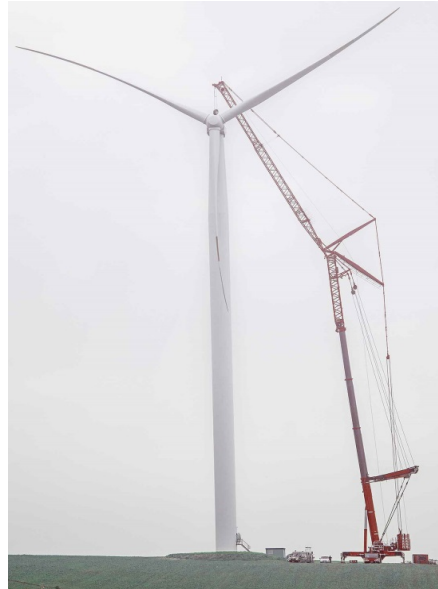

Liebherr LTM 1750-9.1

(Code 7762)

First registration	2013
Location	Germany
Availability	at short notice

Carrier	Superstructure
---------	----------------

750 t

52 m

18x8

≈ 30.000 km

77 m

16.00 R 25

91 m

Liebherr
505 kW / 686 HP

Liebherr
300 kW / 408 HP

204 t

x 2

h
0000,00